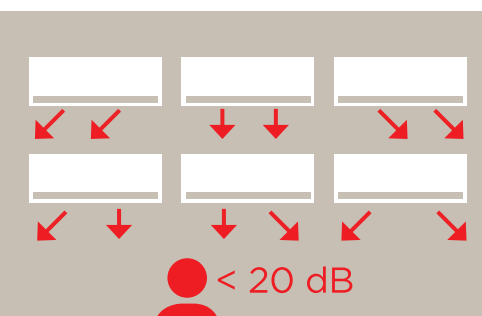

### Sooja või külma õhku just õiges suunas

Toshiba nutika õhusuunamise abil saab juhtida õhuvoogu soovitud suunas. Õhusuunajate kuus erinevat asendit võimaldavad pakkuda igale

ruumis viibijale mugavat, ilma tuuletõmbuseta ja ühtlast temperatuuri. Mugavust lisab vaikne töö.